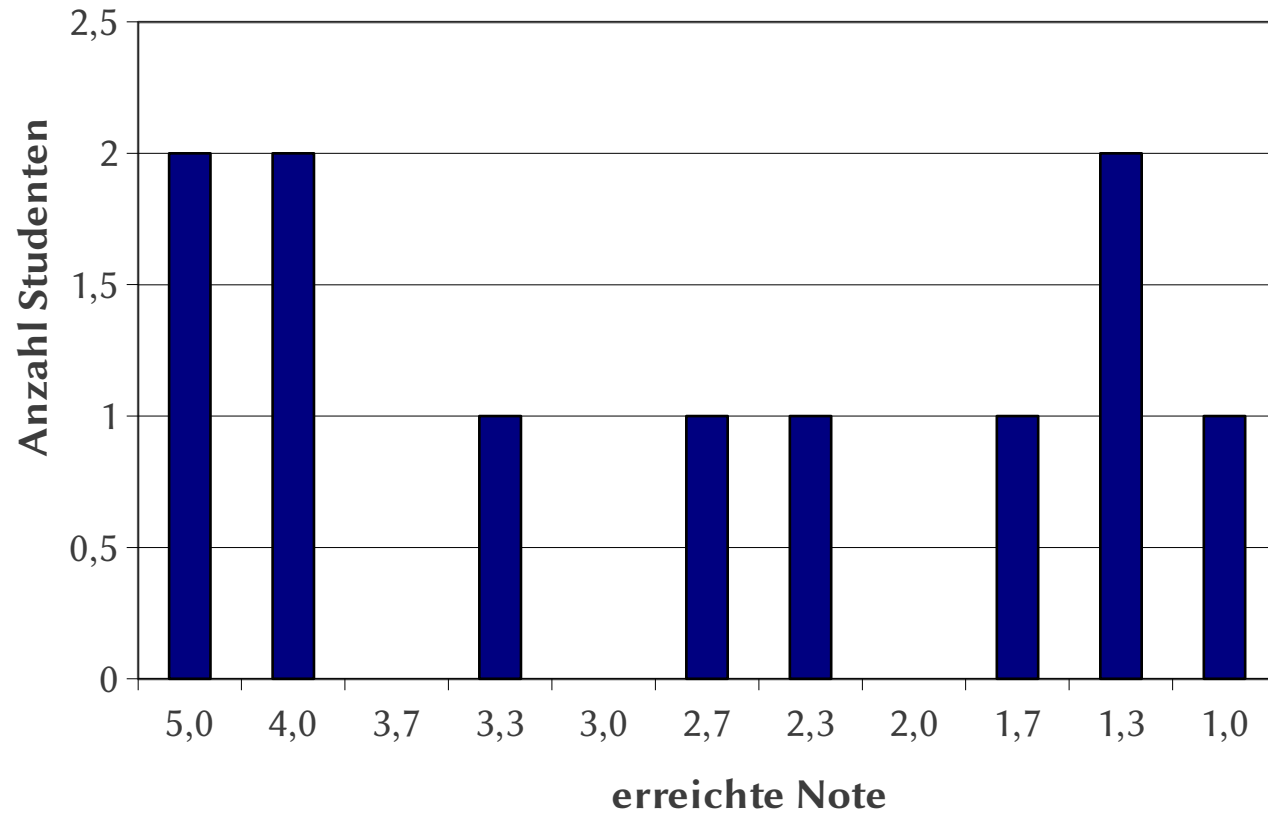

Notenverteilung Test

Sommersemester 2024

Note	Punkte		>> %
	bis	von	
1,0	17,0	16,0	95,0%
1,3	15,5	15,5	90,0%
1,7	15,0	14,5	85,0%
2,0	14,0	13,5	80,0%
2,3	13,0	13,0	75,0%
2,7	12,5	12,0	70,0%
3,0	11,5	11,0	65,0%
3,3	10,5	10,0	60,0%
3,7	9,5	9,5	55,0%
4,0	9,0	7,0	40,0%
5,0	6,5	0,0	0,0%

Teilnehmer: 11

Durchschnitt: 2,88