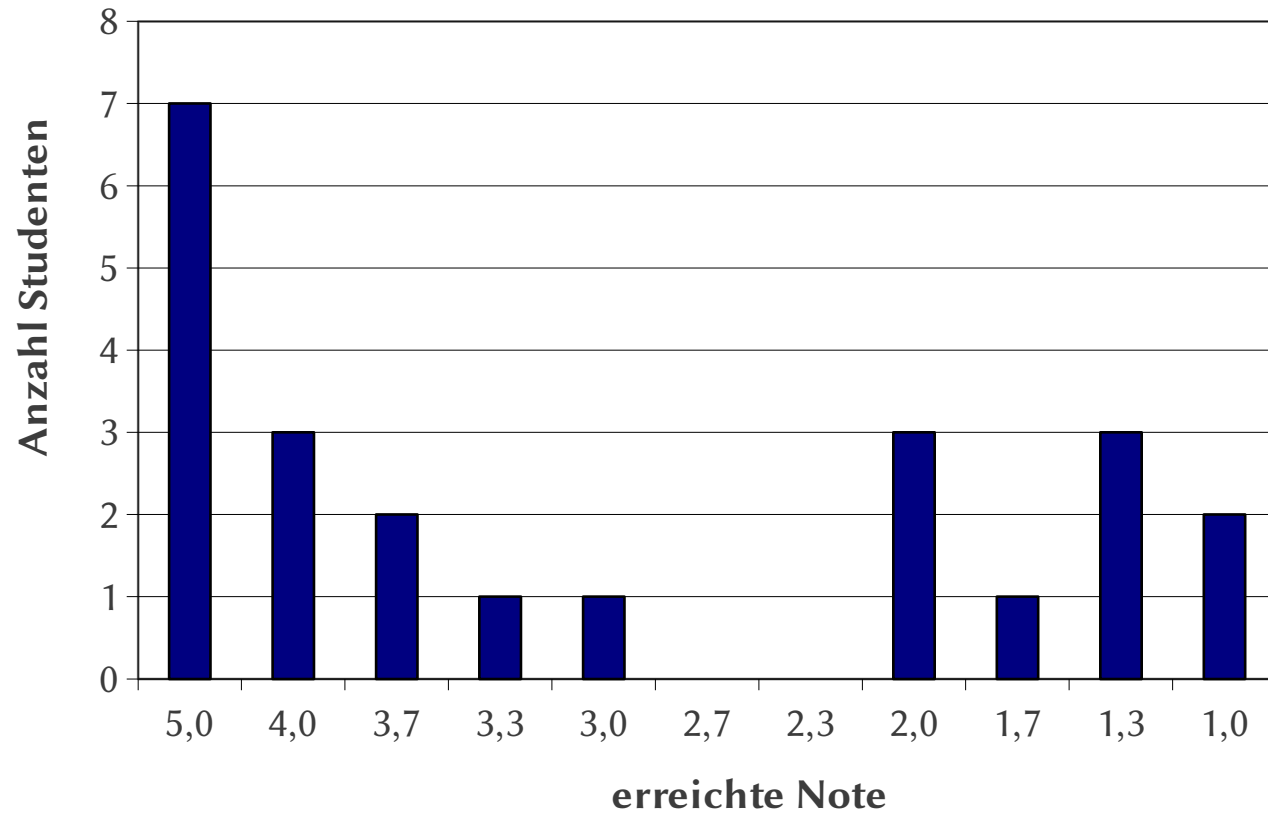

Notenverteilung Test

Sommersemester 2023

Note	Punkte		>> %
	bis	von	
1,0	18,0	17,0	95,0%
1,3	16,5	16,0	90,0%
1,7	15,5	15,5	85,0%
2,0	15,0	14,5	80,0%
2,3	14,0	13,5	75,0%
2,7	13,0	12,5	70,0%
3,0	12,0	11,5	65,0%
3,3	11,0	11,0	60,0%
3,7	10,5	10,0	55,0%
4,0	9,5	7,0	40,0%
5,0	6,5	0,0	0,0%

Teilnehmer: 23

Durchschnitt: 3,23