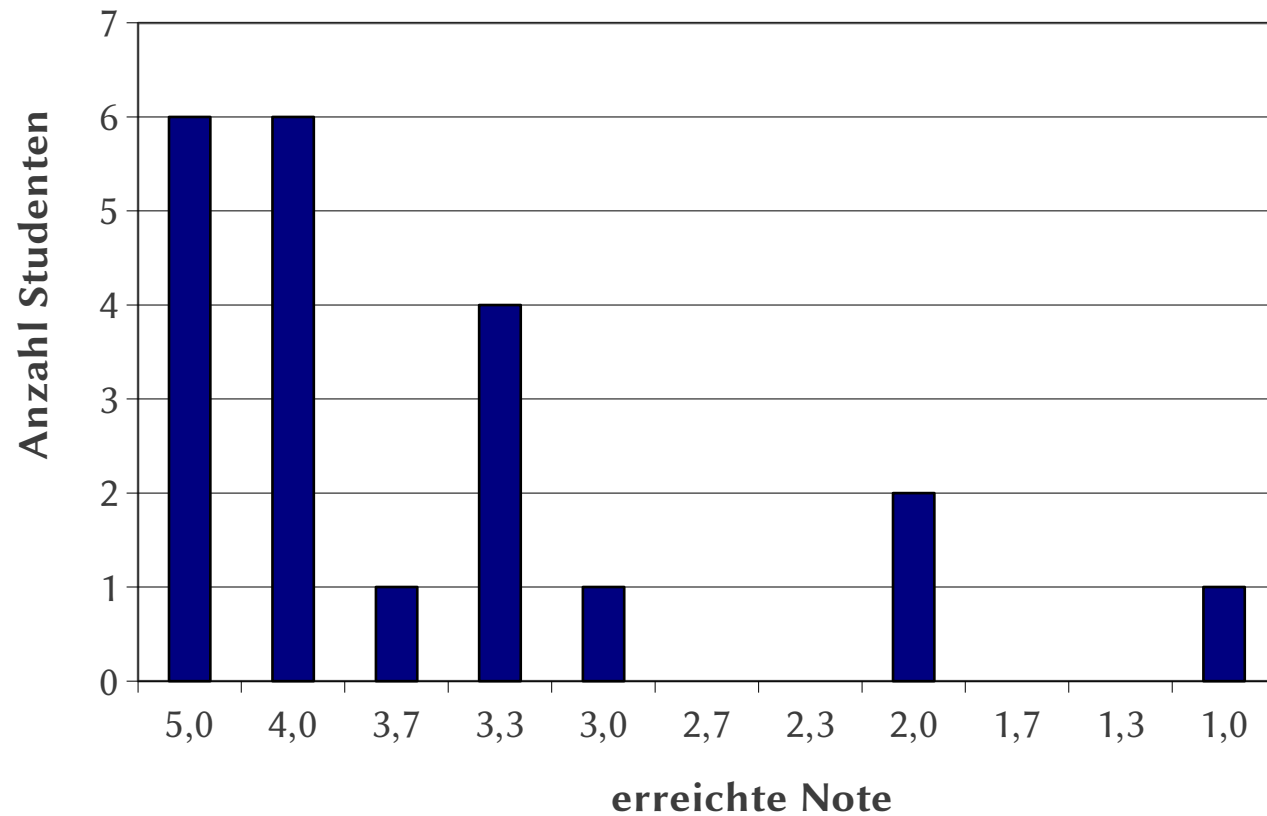

Notenverteilung Test

Sommersemester 2022

Note	Punkte		>> %
	bis	von	
1,0	17,0	16,0	95,0%
1,3	15,5	15,5	90,0%
1,7	15,0	14,5	85,0%
2,0	14,0	13,5	80,0%
2,3	13,0	13,0	75,0%
2,7	12,5	12,0	70,0%
3,0	11,5	11,0	65,0%
3,3	10,5	10,0	60,0%
3,7	9,5	9,5	55,0%
4,0	9,0	7,0	40,0%
5,0	6,5	0,0	0,0%

Teilnehmer: 21

Durchschnitt: 3,76