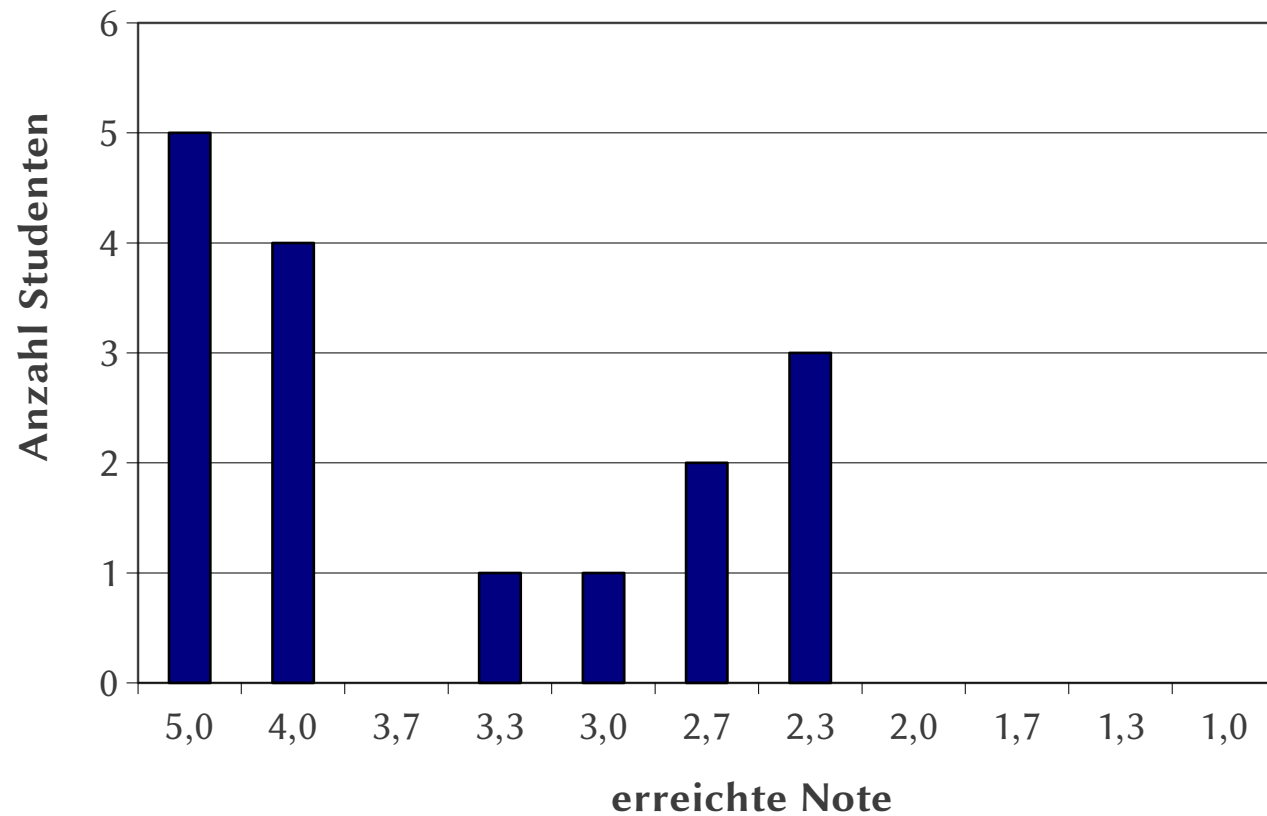

Notenverteilung Test

Sommersemester 2019

Note	Punkte		>> %
	bis	von	
1,0	17,0	16,0	95,0%
1,3	15,5	15,5	90,0%
1,7	15,0	14,5	85,0%
2,0	14,0	13,5	80,0%
2,3	13,0	13,0	75,0%
2,7	12,5	12,0	70,0%
3,0	11,5	11,0	65,0%
3,3	10,5	10,0	60,0%
3,7	9,5	9,5	55,0%
4,0	9,0	7,0	40,0%
5,0	6,5	0,0	0,0%

Teilnehmer: 16

Durchschnitt: 3,73