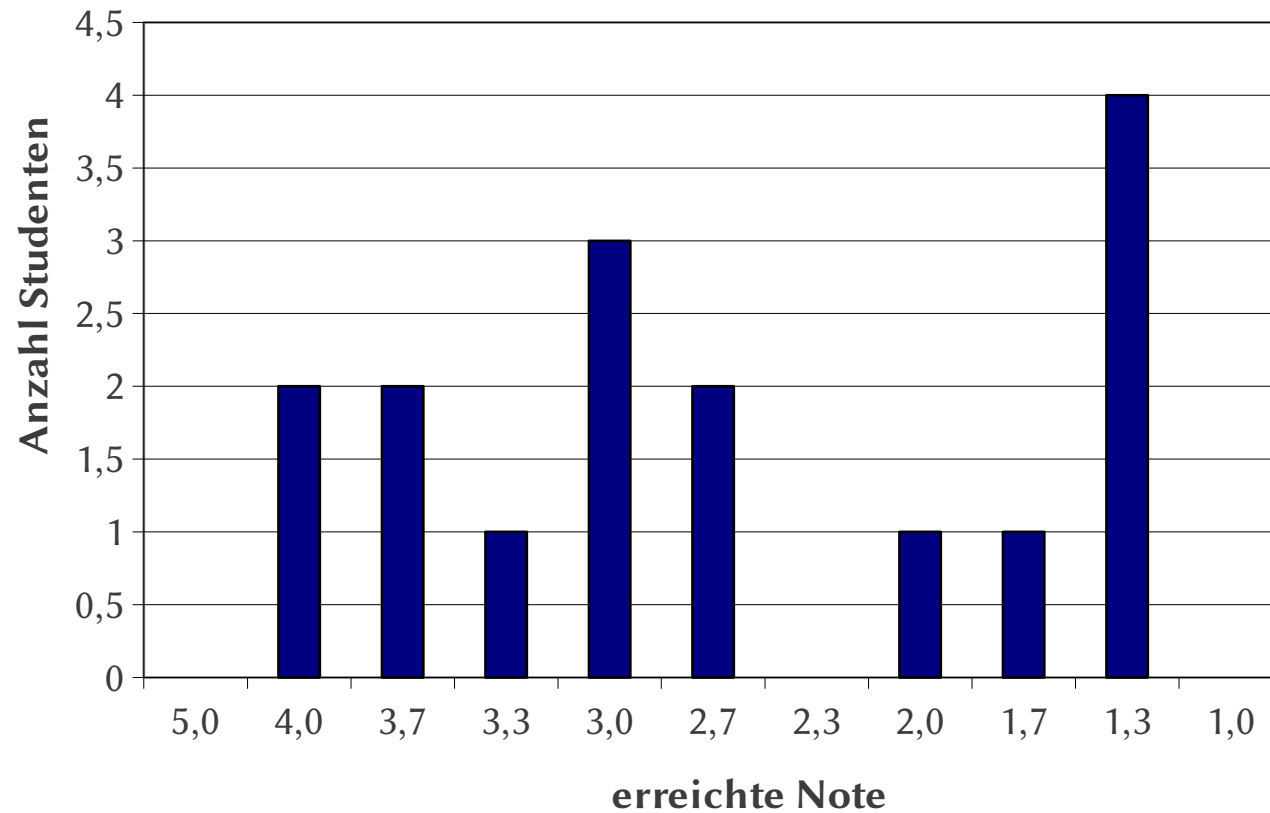

Notenverteilung Klausur

Abschlussprüfung 2024

Note	Punkte	>> %
	bis	von
1,0	46,0	43,0 95,0%
1,3	42,5	40,5 90,0%
1,7	40,0	38,5 85,0%
2,0	38,0	36,0 80,0%
2,3	35,5	34,0 75,0%
2,7	33,5	31,5 70,0%
3,0	31,0	29,5 65,0%
3,3	29,0	27,0 60,0%
3,7	26,5	25,0 55,0%
4,0	24,5	18,0 40,0%
5,0	17,5	0,0 0,0%

Teilnehmer: 16

Durchschnitt: 2,63