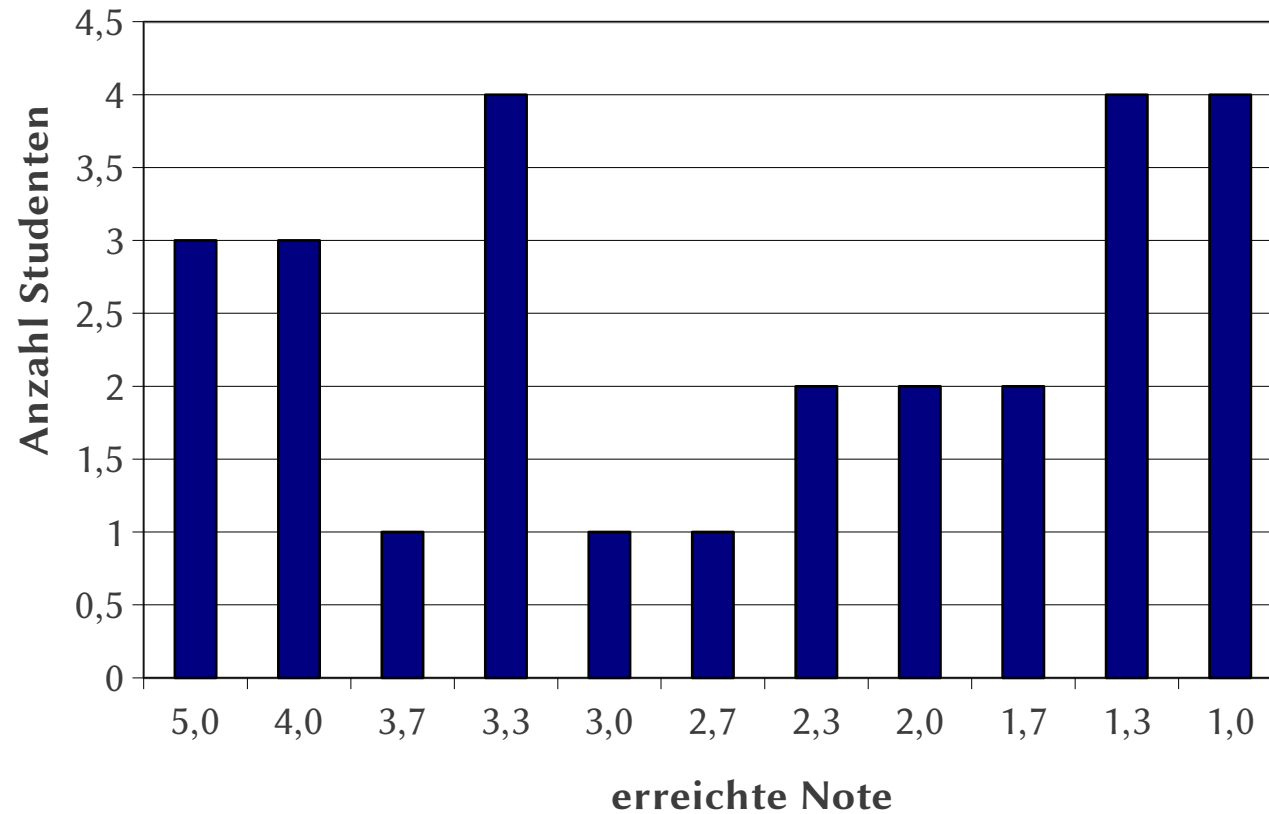

Notenverteilung Klausur

Abschlussprüfung 2023

Note	Punkte		>> %
	bis	von	
1,0	46,0	43,0	95,0%
1,3	42,5	40,5	90,0%
1,7	40,0	38,5	85,0%
2,0	38,0	36,0	80,0%
2,3	35,5	34,0	75,0%
2,7	33,5	31,5	70,0%
3,0	31,0	29,5	65,0%
3,3	29,0	27,0	60,0%
3,7	26,5	25,0	55,0%
4,0	24,5	18,0	40,0%
5,0	17,5	0,0	0,0%

Teilnehmer: 27

Durchschnitt: 2,63