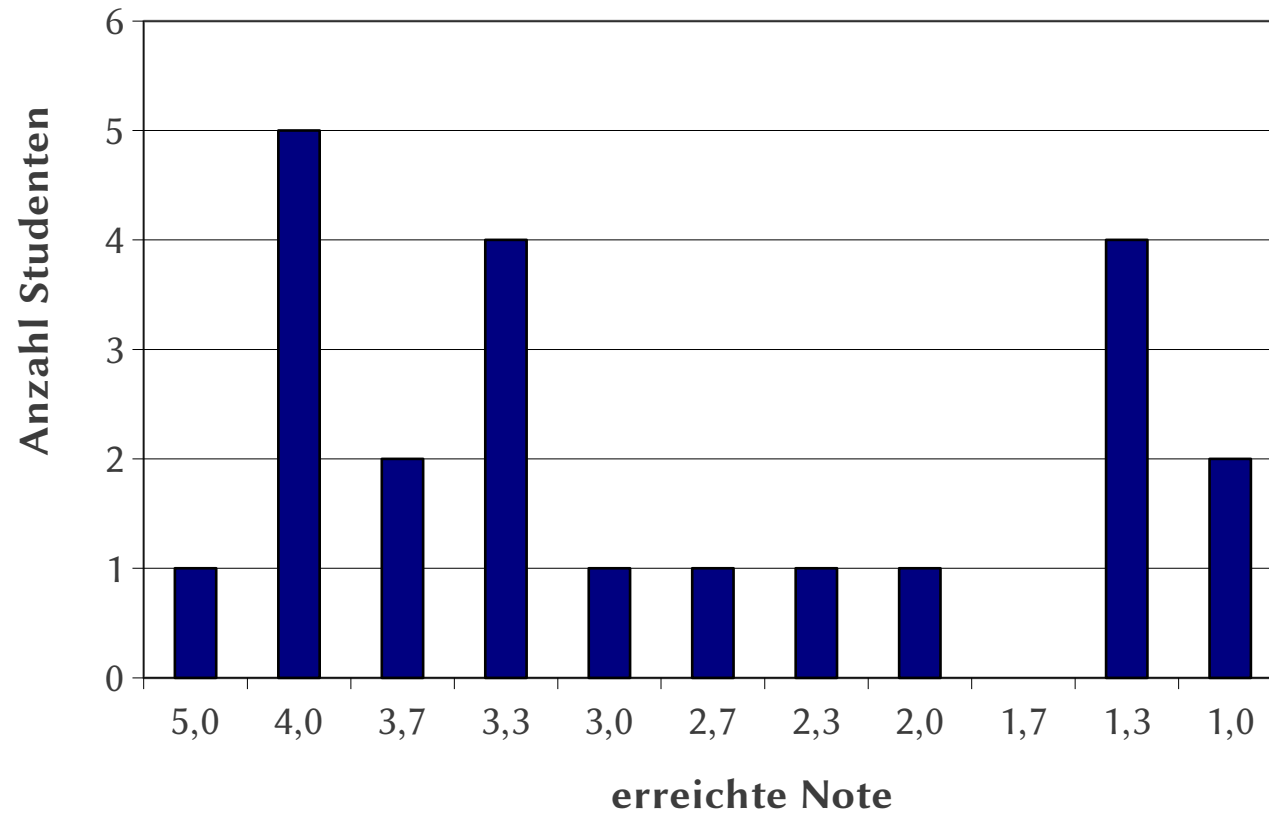

Notenverteilung Klausur

Abschlussprüfung 2022

Note	Punkte		>> %
	bis	von	
1,0	46,0	43,0	95,0%
1,3	42,5	40,5	90,0%
1,7	40,0	38,5	85,0%
2,0	38,0	36,0	80,0%
2,3	35,5	34,0	75,0%
2,7	33,5	31,5	70,0%
3,0	31,0	29,5	65,0%
3,3	29,0	27,0	60,0%
3,7	26,5	25,0	55,0%
4,0	24,5	18,0	40,0%
5,0	17,5	0,0	0,0%

Teilnehmer: 22

Durchschnitt: 2,86