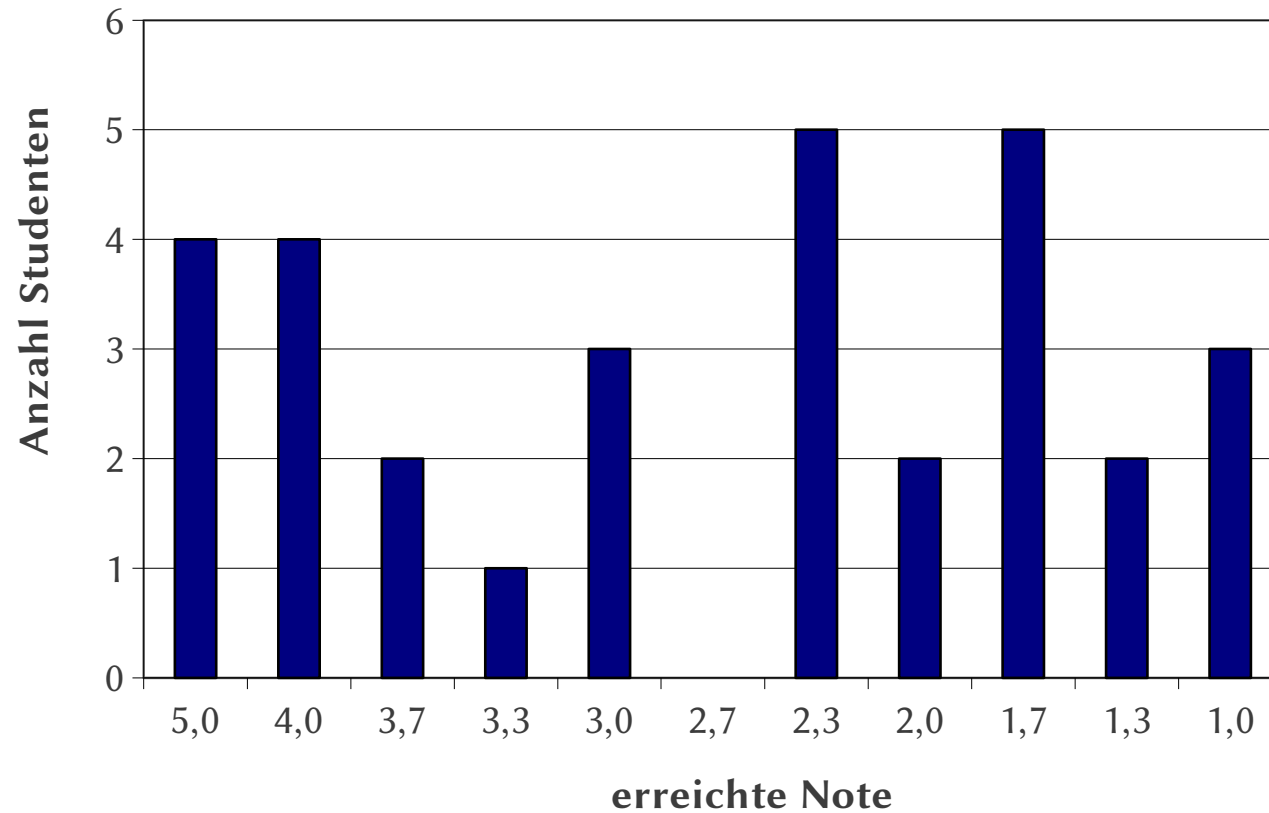

# Notenverteilung Klausur

Abschlussprüfung 2021

Note	Punkte		>> %
	bis	von	
1,0	45,0	43,0	95,0%
1,3	42,5	40,5	90,0%
1,7	40,0	38,5	85,0%
2,0	38,0	36,0	80,0%
2,3	35,5	34,0	75,0%
2,7	33,5	31,5	70,0%
3,0	31,0	29,5	65,0%
3,3	29,0	27,0	60,0%
3,7	26,5	25,0	55,0%
4,0	24,5	18,0	40,0%
5,0	17,5	0,0	0,0%

Teilnehmer: 31

Durchschnitt: 2,75