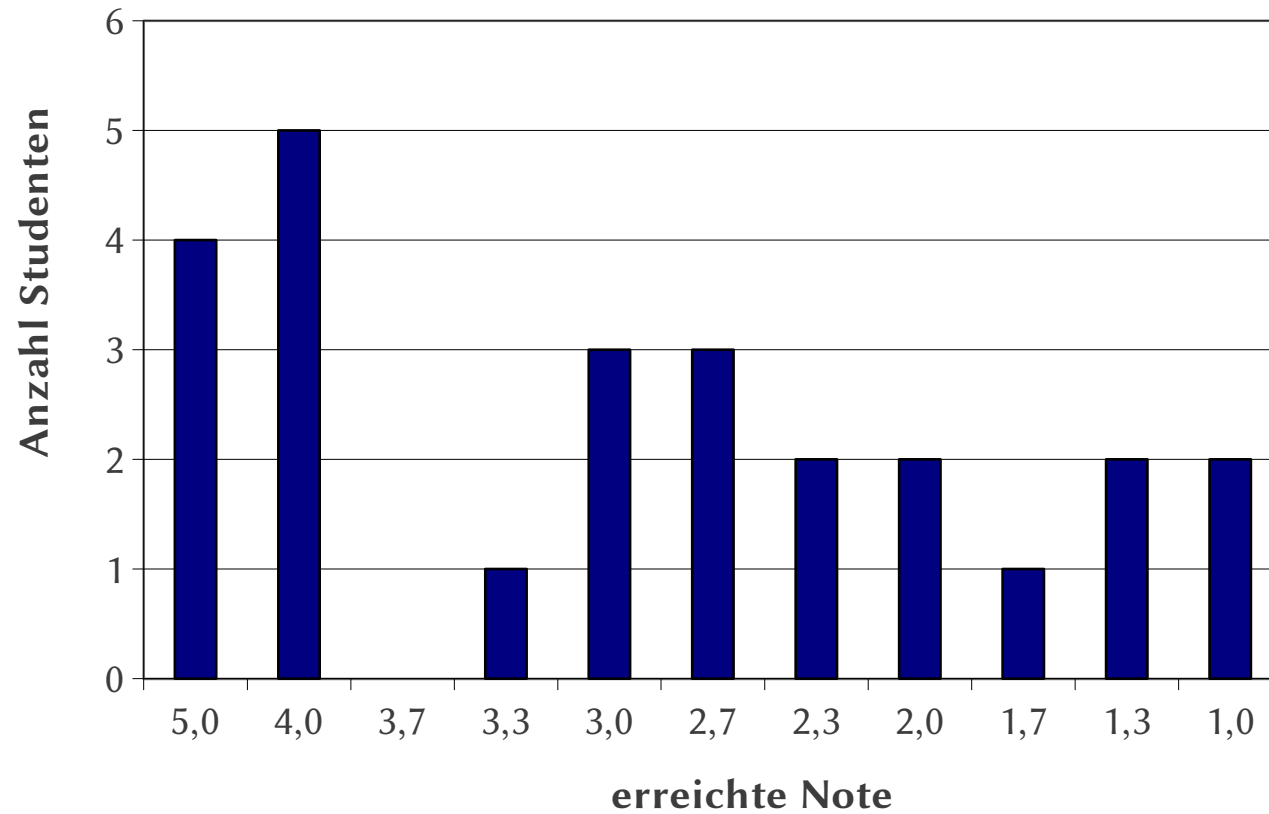

Notenverteilung Klausur

Abschlussprüfung 2020

Note	Punkte		>> %
	bis	von	
1,0	45,0	43,0	95,0%
1,3	42,5	40,5	90,0%
1,7	40,0	38,5	85,0%
2,0	38,0	36,0	80,0%
2,3	35,5	34,0	75,0%
2,7	33,5	31,5	70,0%
3,0	31,0	29,5	65,0%
3,3	29,0	27,0	60,0%
3,7	26,5	25,0	55,0%
4,0	24,5	18,0	40,0%
5,0	17,5	0,0	0,0%

Teilnehmer: 25

Durchschnitt: 3,01