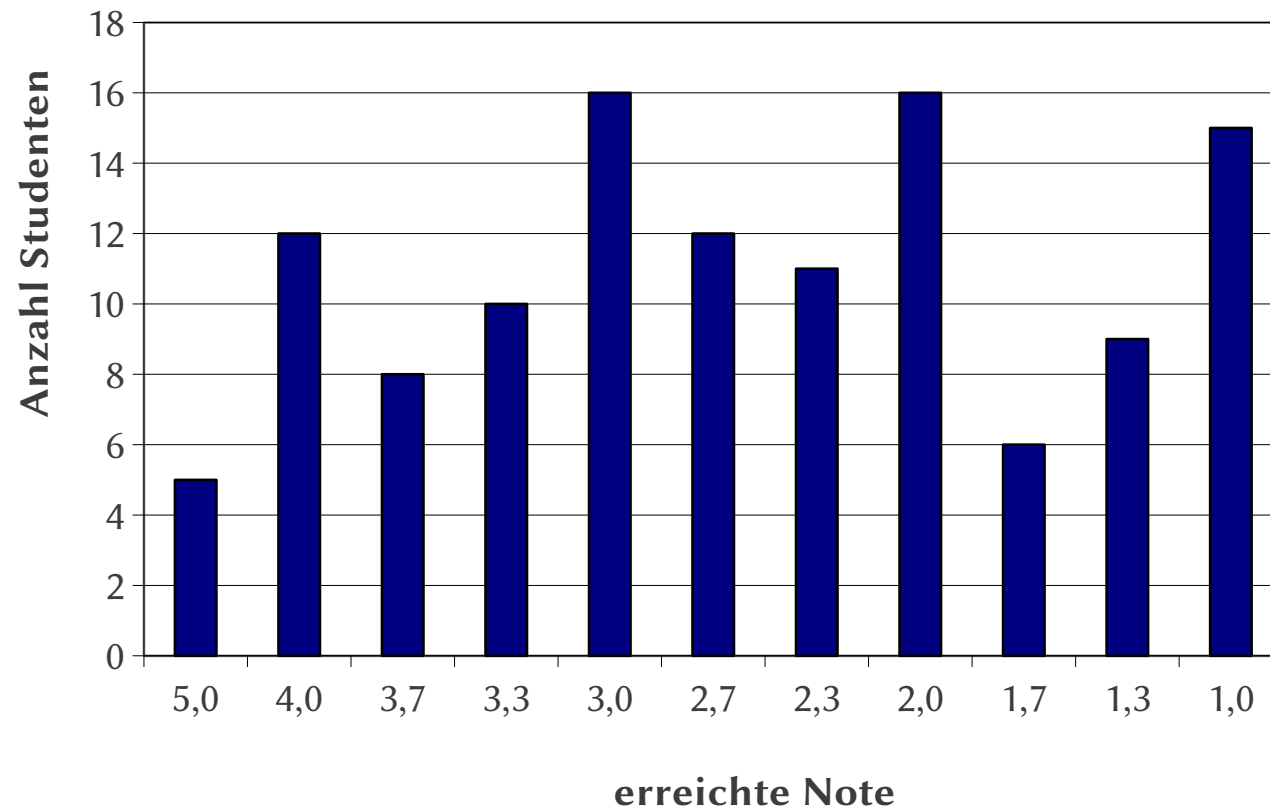

Notenverteilung Klausur

Abschlussprüfung 2025

Note	Punkte		>> %
	bis	von	
1,0	62,0	56,6	95,0%
1,3	56,5	53,6	90,0%
1,7	53,5	50,6	85,0%
2,0	50,5	47,6	80,0%
2,3	47,5	44,6	75,0%
2,7	44,5	41,6	70,0%
3,0	41,5	38,6	65,0%
3,3	38,5	35,6	60,0%
3,7	35,5	32,6	55,0%
4,0	32,5	23,6	40,0%
5,0	23,5	0,0	0,0%

Teilnehmer: 120

Durchschnitt: 2,59