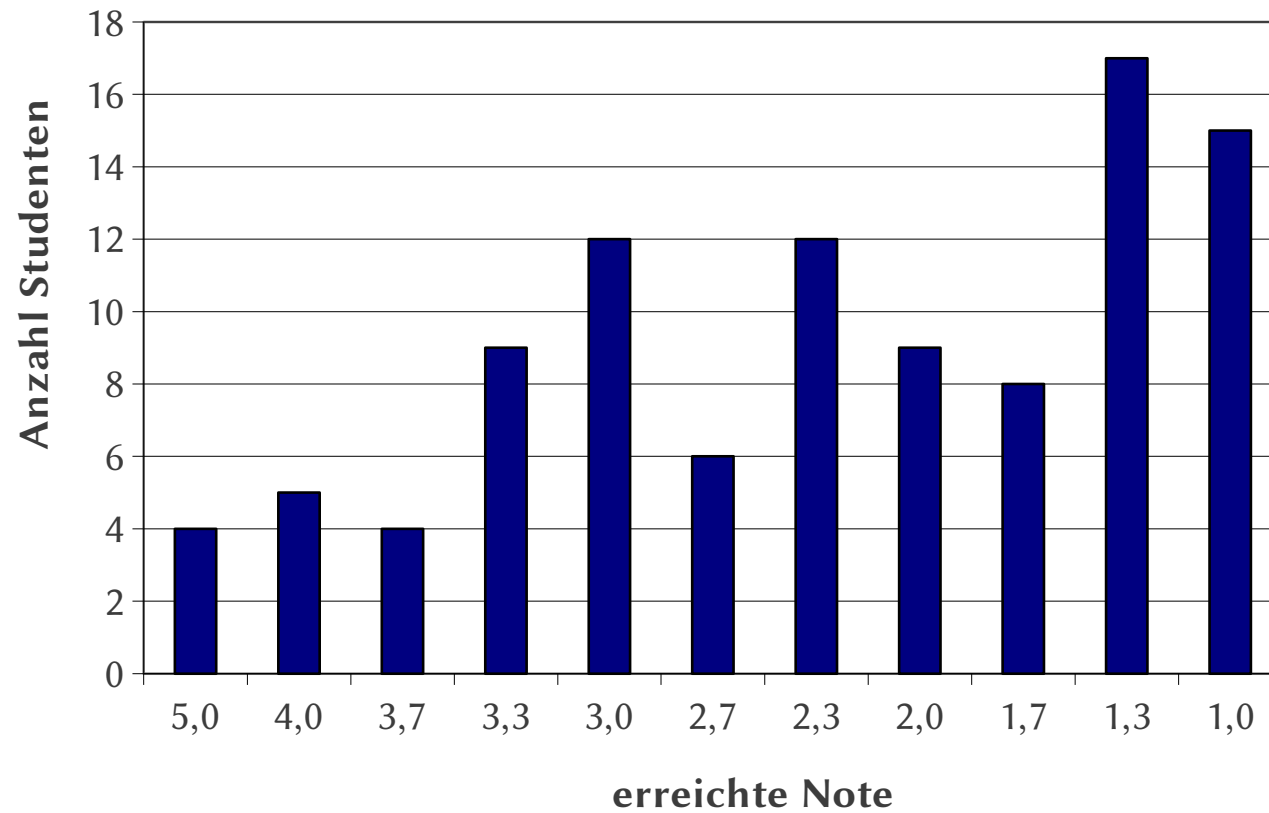

Notenverteilung Klausur

Abschlussprüfung 2022

Note	Punkte		>> %
	bis	von	
1,0	62,0	56,6	95,0%
1,3	56,5	53,6	90,0%
1,7	53,5	50,6	85,0%
2,0	50,5	47,6	80,0%
2,3	47,5	44,6	75,0%
2,7	44,5	41,6	70,0%
3,0	41,5	38,6	65,0%
3,3	38,5	35,6	60,0%
3,7	35,5	32,6	55,0%
4,0	32,5	23,6	40,0%
5,0	23,5	0,0	0,0%

Teilnehmer: 101

Durchschnitt: 2,31