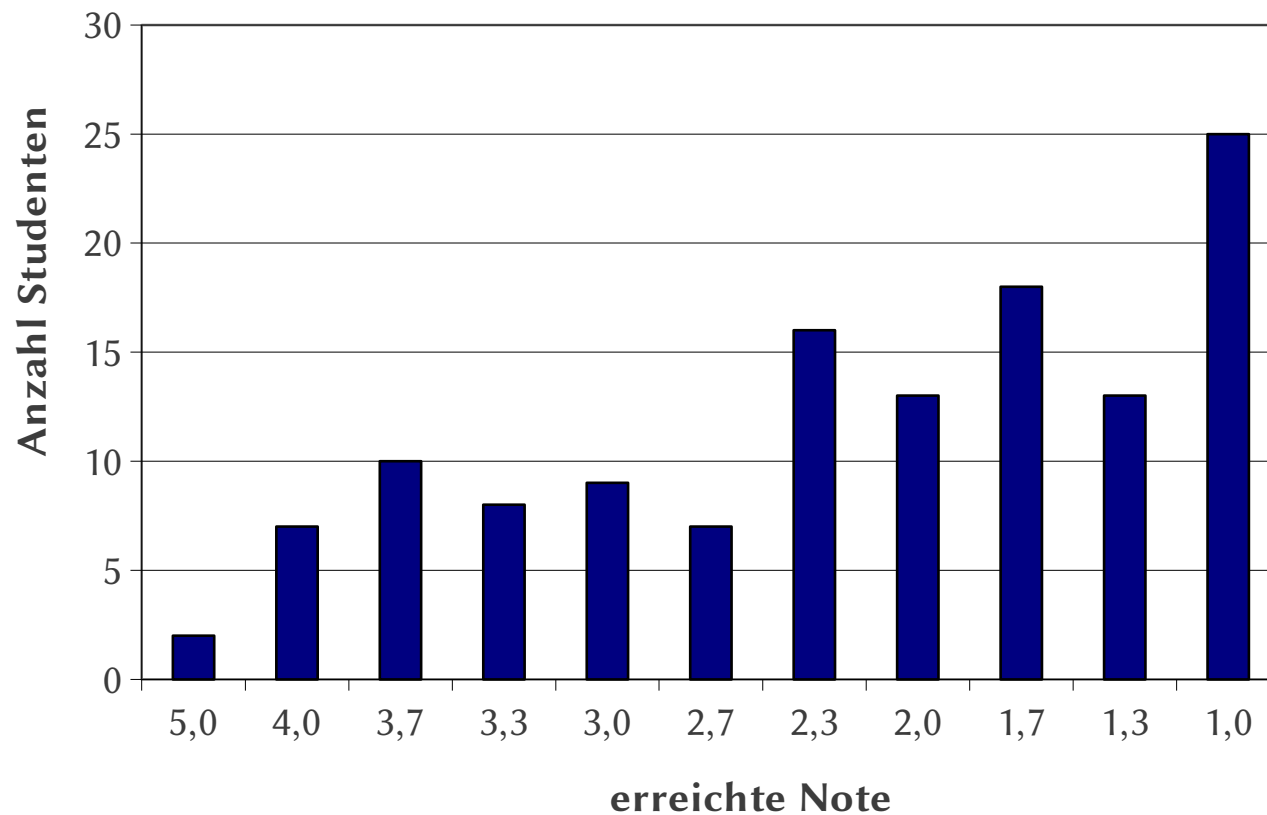

Notenverteilung online-Klausur

Abschlussprüfung 2021

Note	Punkte		>> %
	bis	von	
1,0	60,5	56,6	95,0%
1,3	56,5	53,6	90,0%
1,7	53,5	50,6	85,0%
2,0	50,5	47,6	80,0%
2,3	47,5	44,6	75,0%
2,7	44,5	41,6	70,0%
3,0	41,5	38,6	65,0%
3,3	38,5	35,6	60,0%
3,7	35,5	32,6	55,0%
4,0	32,5	23,6	40,0%
5,0	23,5	0,0	0,0%

Teilnehmer: 128

Durchschnitt: 2,21