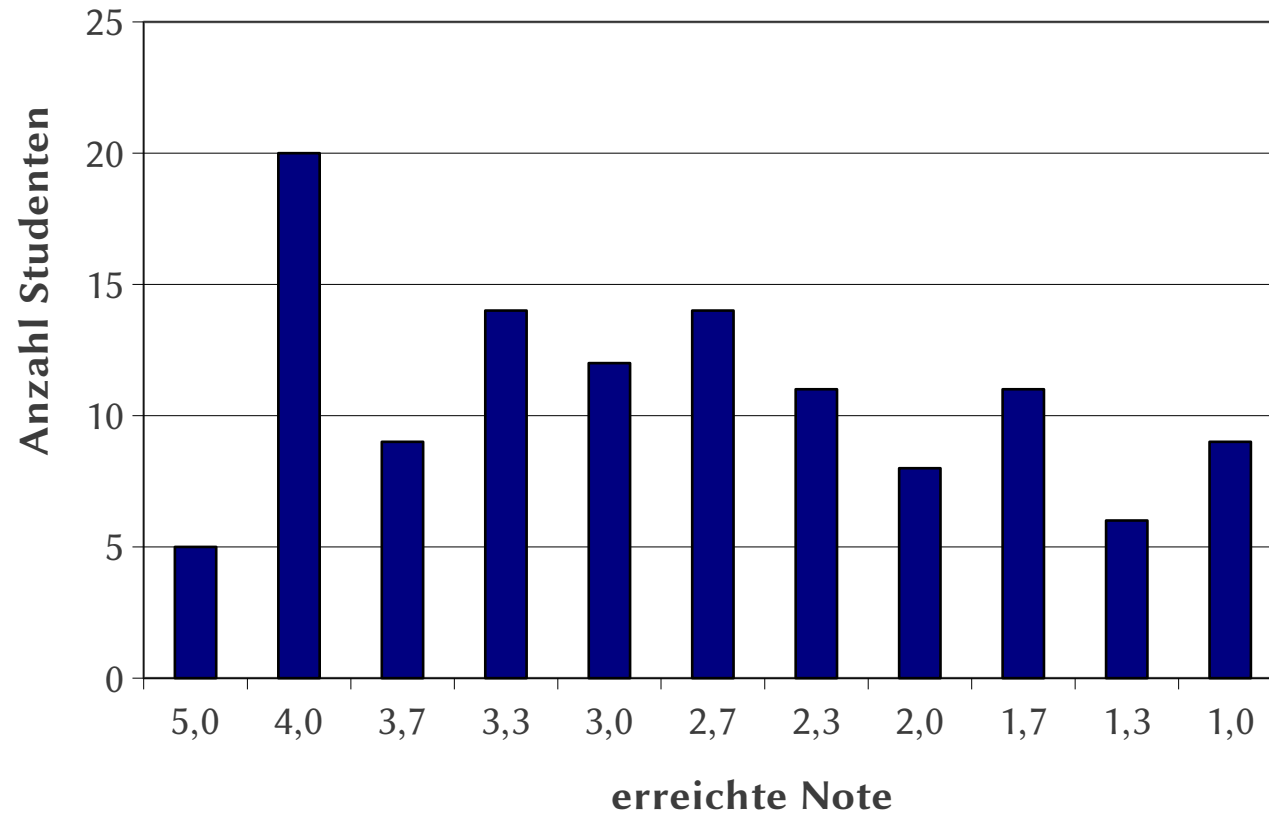

Notenverteilung Klausur

Abschlussprüfung 2020

Note	Punkte		>> %
	bis	von	
1,0	61,0	57,0	95,0%
1,3	56,5	54,0	90,0%
1,7	53,5	51,0	85,0%
2,0	50,5	48,0	80,0%
2,3	47,5	45,0	75,0%
2,7	44,5	42,0	70,0%
3,0	41,5	39,0	65,0%
3,3	38,5	36,0	60,0%
3,7	35,5	33,0	55,0%
4,0	32,5	24,0	40,0%
5,0	23,5	0,0	0,0%

Teilnehmer: 119

Durchschnitt: 2,82