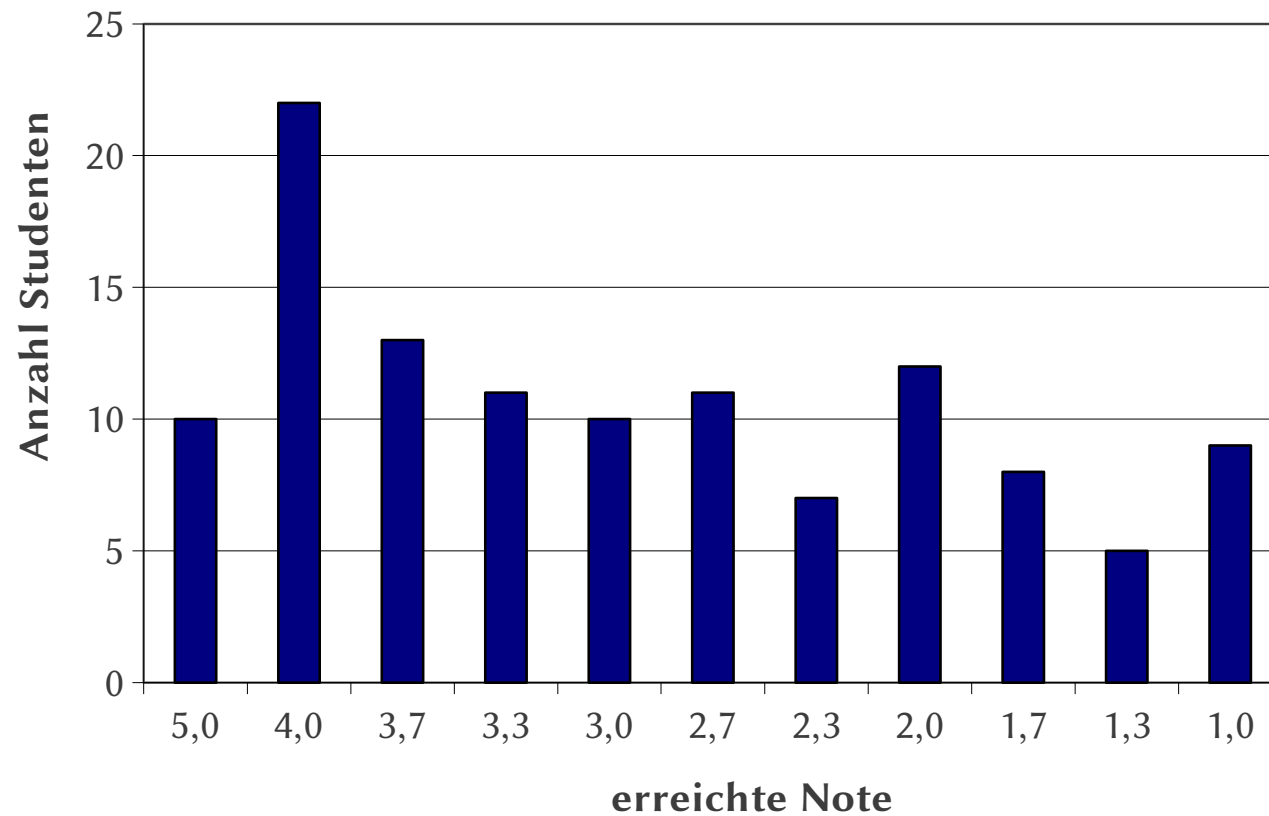

Notenverteilung Klausur

Abschlussprüfung 2019

Note	Punkte	>> %
	bis	von
1,0	62,0	57,0 95,0%
1,3	56,5	54,0 90,0%
1,7	53,5	51,0 85,0%
2,0	50,5	48,0 80,0%
2,3	47,5	45,0 75,0%
2,7	44,5	42,0 70,0%
3,0	41,5	39,0 65,0%
3,3	38,5	36,0 60,0%
3,7	35,5	33,0 55,0%
4,0	32,5	24,0 40,0%
5,0	23,5	0,0 0,0%

Teilnehmer: 118

Durchschnitt: 2,97