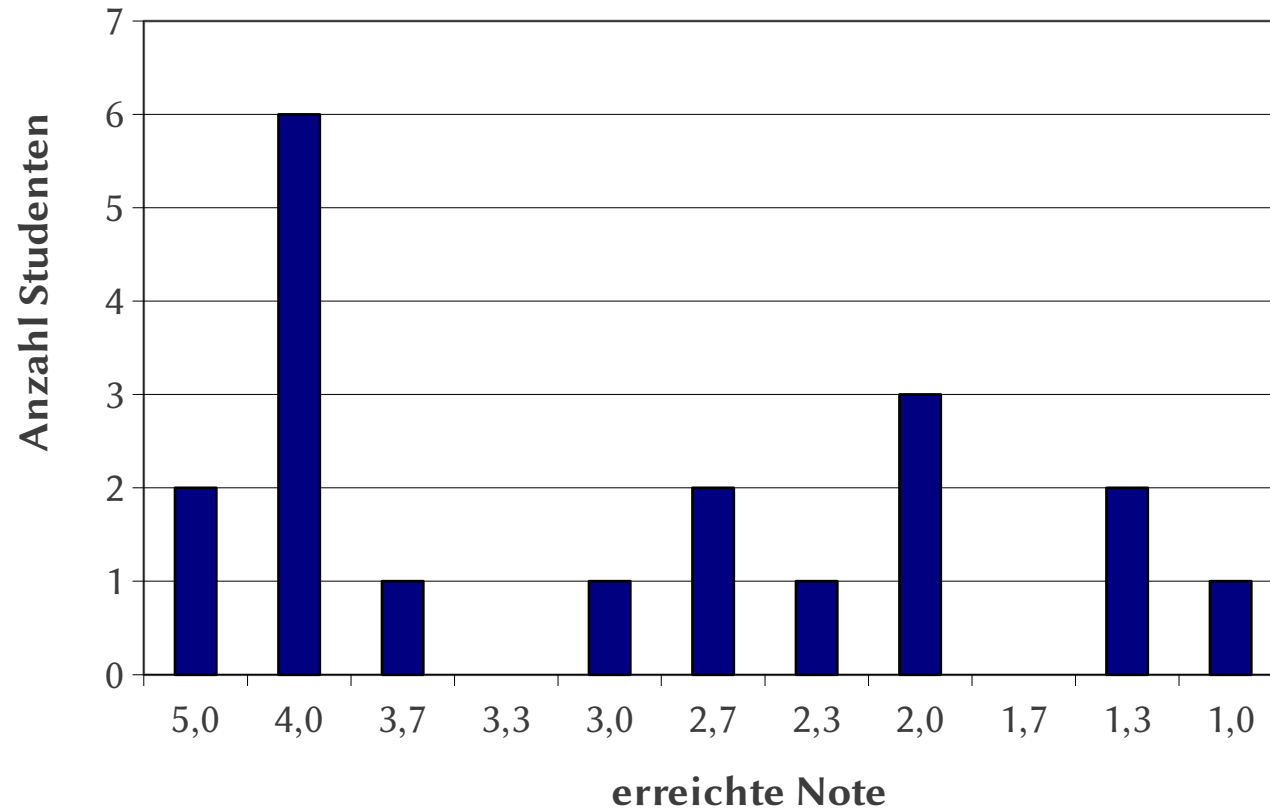

# Notenverteilung Klausur

Abschlussprüfung 2025

Note	Punkte		>> %
	bis	von	
1,0	46,0	43,0	95,0%
1,3	42,5	40,5	90,0%
1,7	40,0	38,5	85,0%
2,0	38,0	36,0	80,0%
2,3	35,5	34,0	75,0%
2,7	33,5	31,5	70,0%
3,0	31,0	29,5	65,0%
3,3	29,0	27,0	60,0%
3,7	26,5	25,0	55,0%
4,0	24,5	18,0	40,0%
5,0	17,5	0,0	0,0%

Teilnehmer: 19

Durchschnitt: 3,05