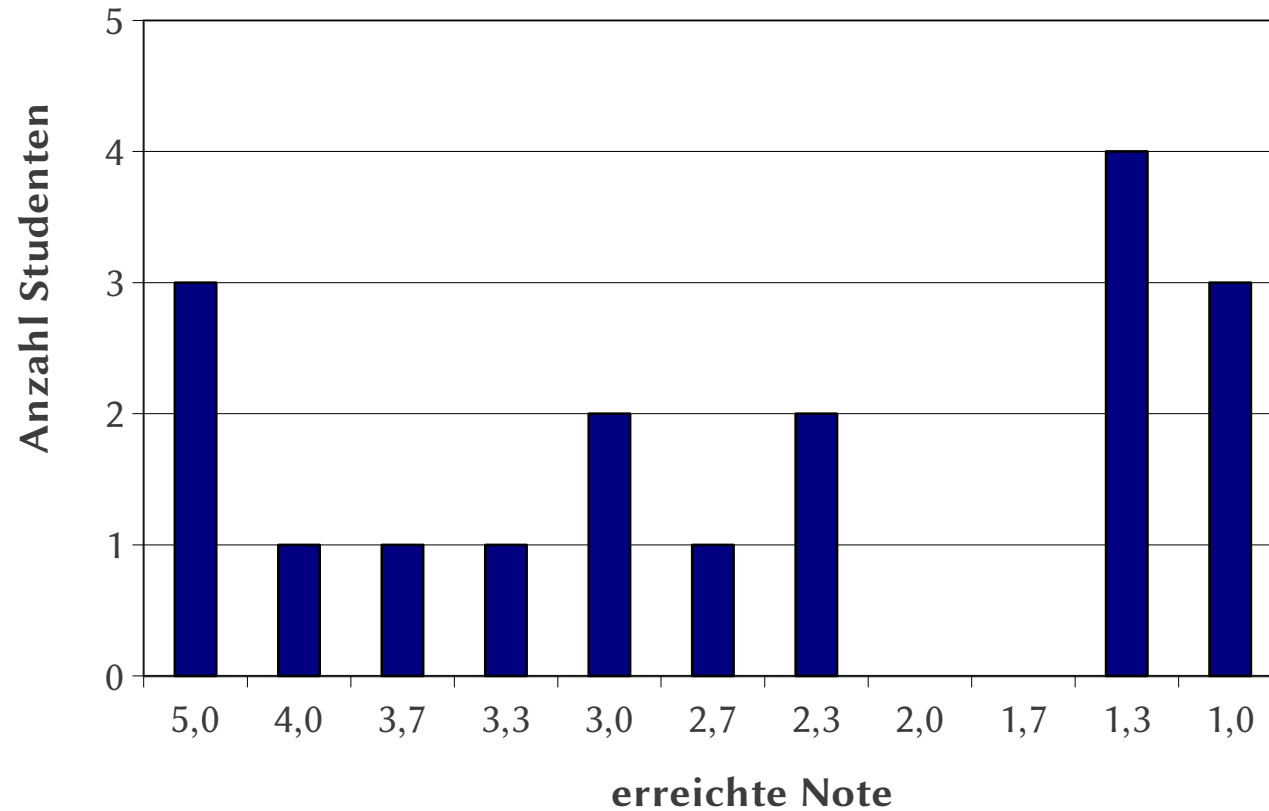

Notenverteilung Klausur

Abschlussprüfung 2023

Note	Punkte		>> %
	bis	von	
1,0	46,0	43,0	95,0%
1,3	42,5	40,5	90,0%
1,7	40,0	38,5	85,0%
2,0	38,0	36,0	80,0%
2,3	35,5	34,0	75,0%
2,7	33,5	31,5	70,0%
3,0	31,0	29,5	65,0%
3,3	29,0	27,0	60,0%
3,7	26,5	25,0	55,0%
4,0	24,5	18,0	40,0%
5,0	17,5	0,0	0,0%

Teilnehmer: 18

Durchschnitt: 2,65