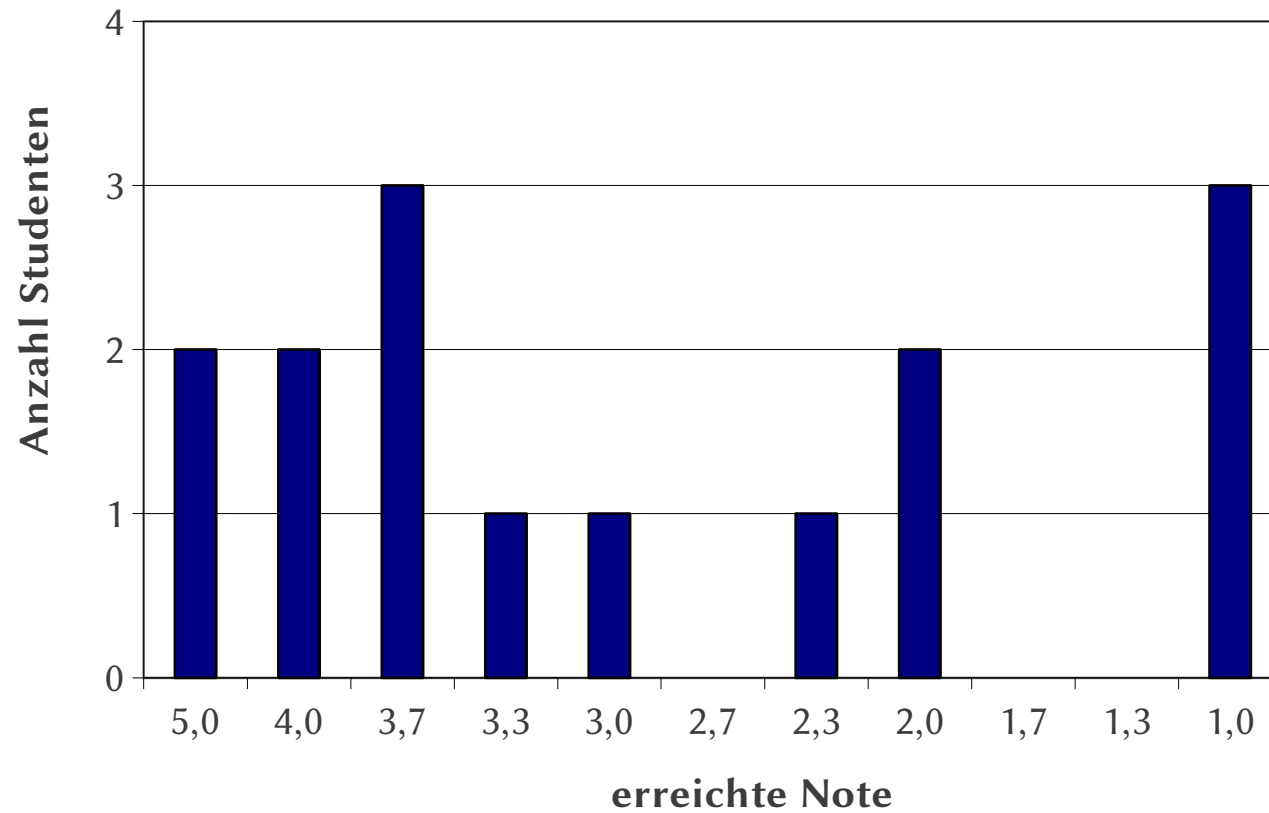

Notenverteilung Klausur

Abschlussprüfung 2022

| Note | Punkte | | >> % |
|------|--------|------|-------|
| | bis | von | |
| 1,0 | 46,0 | 43,0 | 95,0% |
| 1,3 | 42,5 | 40,5 | 90,0% |
| 1,7 | 40,0 | 38,5 | 85,0% |
| 2,0 | 38,0 | 36,0 | 80,0% |
| 2,3 | 35,5 | 34,0 | 75,0% |
| 2,7 | 33,5 | 31,5 | 70,0% |
| 3,0 | 31,0 | 29,5 | 65,0% |
| 3,3 | 29,0 | 27,0 | 60,0% |
| 3,7 | 26,5 | 25,0 | 55,0% |
| 4,0 | 24,5 | 18,0 | 40,0% |
| 5,0 | 17,5 | 0,0 | 0,0% |

Teilnehmer: 15

Durchschnitt: 2,98