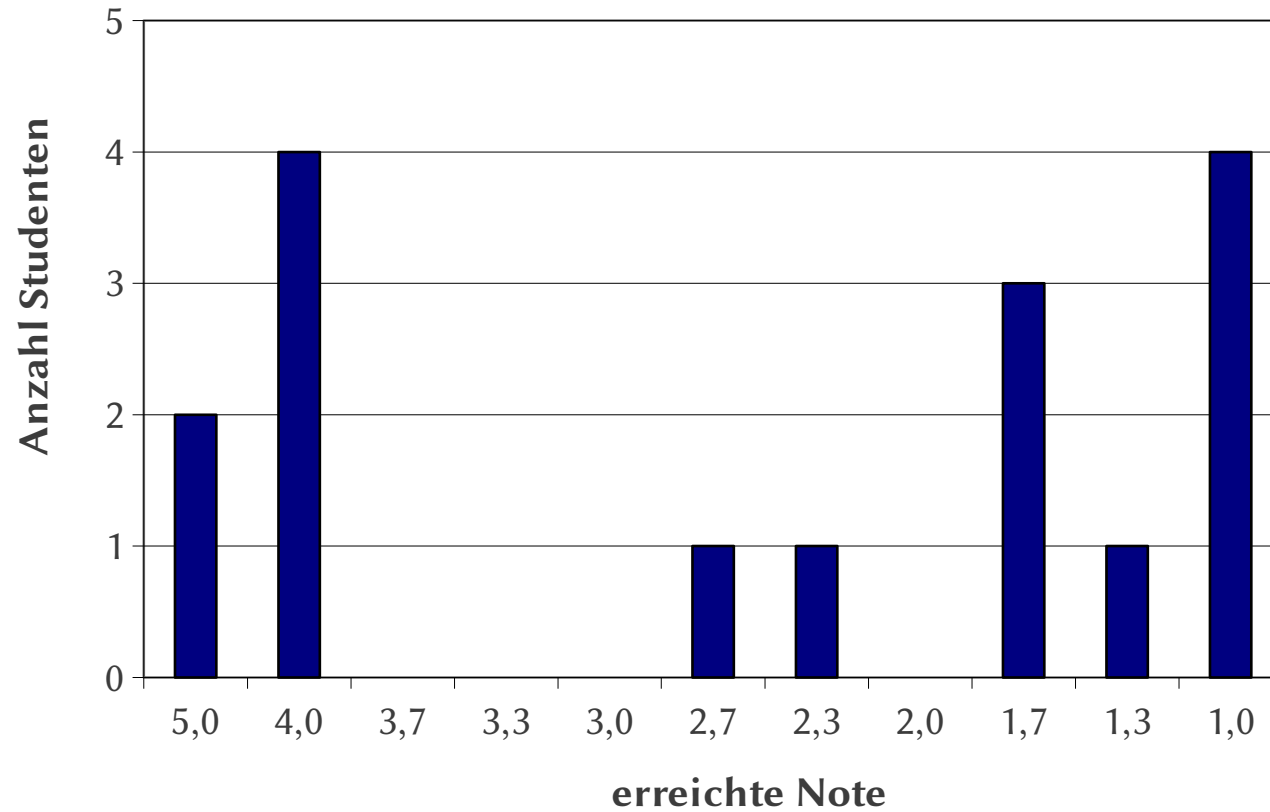

Notenverteilung Klausur

Abschlussprüfung 2021

Note	Punkte		>> %
	bis	von	
1,0	45,0	43,0	95,0%
1,3	42,5	40,5	90,0%
1,7	40,0	38,5	85,0%
2,0	38,0	36,0	80,0%
2,3	35,5	34,0	75,0%
2,7	33,5	31,5	70,0%
3,0	31,0	29,5	65,0%
3,3	29,0	27,0	60,0%
3,7	26,5	25,0	55,0%
4,0	24,5	18,0	40,0%
5,0	17,5	0,0	0,0%

Teilnehmer: 16

Durchschnitt: 2,58