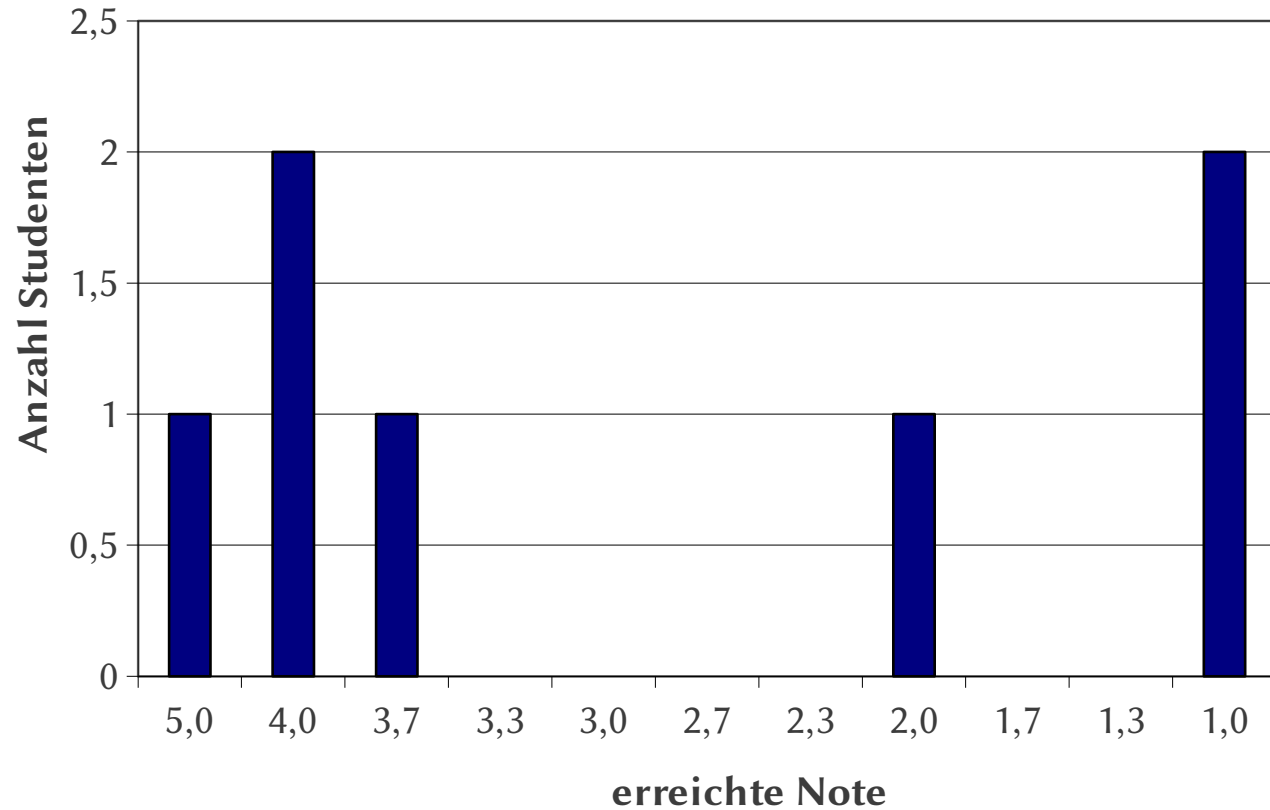

# Notenverteilung Test

Wintersemester 2024/25

Note	Punkte		>> %
	bis	von	
1,0	10,0	9,5	95,0%
1,3	9,0	9,0	90,0%
1,7	8,5	8,5	85,0%
2,0	8,0	8,0	80,0%
2,3	7,5	7,5	75,0%
2,7	7,0	7,0	70,0%
3,0	6,5	6,5	65,0%
3,3	6,0	6,0	60,0%
3,7	5,5	5,5	55,0%
4,0	5,0	4,0	40,0%
5,0	3,5	0,0	0,0%

Teilnehmer: 7

Durchschnitt: 2,95