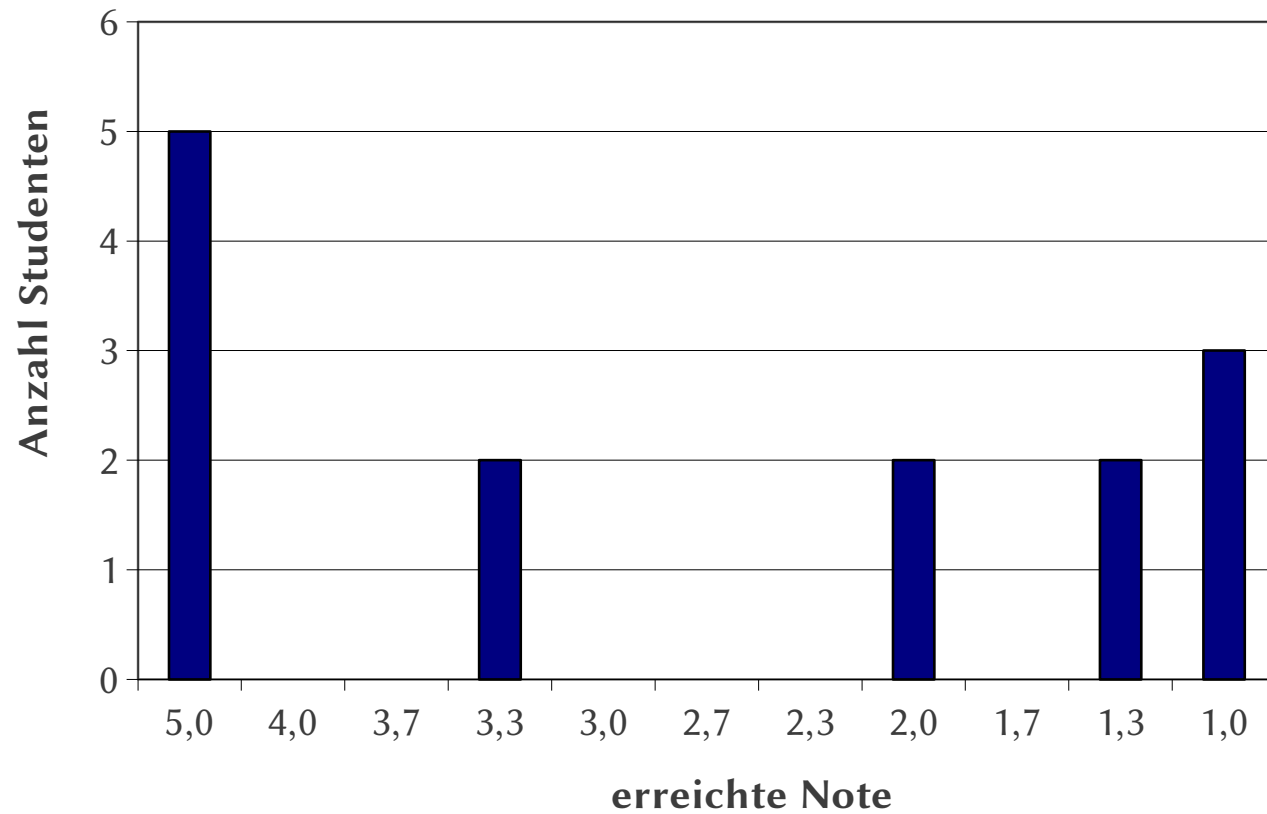

Notenverteilung Test

Wintersemester 2022/23

Note	Punkte		>> %
	bis	von	
1,0	10,0	9,5	95,0%
1,3	9,0	9,0	90,0%
1,7	8,5	8,5	85,0%
2,0	8,0	8,0	80,0%
2,3	7,5	7,5	75,0%
2,7	7,0	7,0	70,0%
3,0	6,5	6,5	65,0%
3,3	6,0	6,0	60,0%
3,7	5,5	5,5	55,0%
4,0	5,0	4,0	40,0%
5,0	3,5	0,0	0,0%

Teilnehmer: 14

Durchschnitt: 2,95